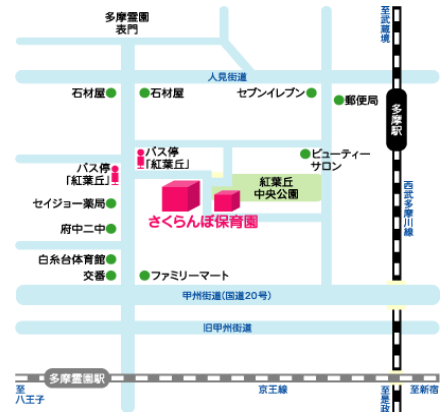

③絵本のほら

*日時:1月28日(木)
10:00~11:00 (9:50~受付)

*講師:アフタフ・バーバンキョンちゃん・みっちー

★場所:紅葉丘のひろば(分園2階)

*定員:12組 *要申込

*対象:0~4歳

*内容:絵本と音楽の組み合わせや、人に読んでもらう心地良さをお母さんにも体験していただける会です

<新型コロナウイルス感染予防について>

《♪ゆき♪》

1. ゆきやこんこ あられやこんこ ふっては ふっては
ずんずんつもる やまものはらも わたぼうし かぶり
枯木(かれき)のこらず はながさく
2. ゆきやこんこ あられやこんこ ふっても ふっても
まだふりやまぬ いぬはよろこび にわ かけまわり
ねこは こたつで まるくなる

紅葉丘ひろば

紅葉丘の「さくらんぼ保育園」のひろば(分園2階)となります
紅葉丘1-27-4

*③については今まで白糸さくらんぼ保育園内のホールを使用しておりましたが、新型コロナウイルス感染拡大予防のため、園内に保護者を含めて外部の方が入れない為、しばらくは場所を変更して行います

*紅葉丘のひろばは、外階段がある分園2階となり、保育室と別の部屋になっています

*新型コロナウイルスの感染状況を見ながら、できるだけ「ひろば」の活動ができますよう、場所を設定させていただきますので、お手数ですが、ご確認くださいませようお願いします

★申込・問い合わせは白糸さくらんぼ保育園
ひろばにお願いいたします

白糸ひろば 070-3875-9517

対応時間(平日 12:30~15:00)

(保育中で出られない場合は折り返し
かけさせていただきます)