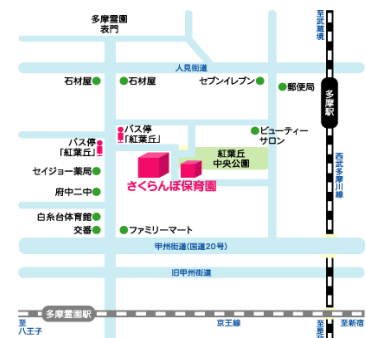

*感染症の流行等の状況によって
取り組みの変更、延期、中止が
あることをご了承下さい