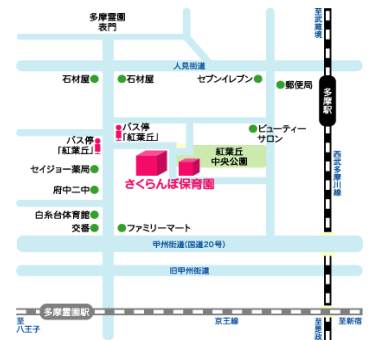

③うたってあそぼう

- *日時: 12月6日(月)
10:00~11:00 (9:50~受付)
- *講師: アフタフ・バーバン須貝京子さん
- ★場所: 武蔵野の森公園
雨天時: 紅葉丘のひろば(分園2階)
- *定員: 12組 *要申込
- *対象: 0~4歳
- *内容: 季節の曲1曲を身体をつかって表現遊びします
動きやすい服装でお越しください

④うたおう会

- *日時: 12月13日(月)
10:00~11:00 (9:50~受付)
 - *講師: 加藤希さん(ノゾミウタ)
 - ★場所: 紅葉丘ひろば
 - *定員: 12組 *要申込
 - *対象: 0~4歳
 - *内容: 日本の童謡等をたくさん歌います
お家でも歌っていただけるようにプリントをお渡ししています
- ◎11月16日(火)の振替となりますので、そのときに予約してした方を優先させていただきます。空き状況に関してはお電話にてお問い合わせ下さい

白系さくらんぼ保育園 府中市白系台3-36-2
042-367-4610

★申込・問い合わせは白系さくらんぼ保育園
ひろばにお願いいたします

白系ひろば 070-3875-9517

対応時間(平日 9:00~15:00)

(保育中で出られない場合は折り返し
かけさせていただきますことをご了承下さい)

紅葉丘ひろば

紅葉丘の「さくらんぼ保育園」の
ひろば(分園2階)となります
紅葉丘1-27-4

*今まで白系さくらんぼ保育園内の
ホールを使用しておりましたが、
新型コロナウイルス感染拡大予防の
ため、園内に保護者を含めて外部の
方が入れない為、しばらくは場所を
変更して行きます

*紅葉丘のひろばは、外階段があ
る分園2階となり、保育室と別の部
屋になっています

*新型コロナウイルスの感染状況
を見ながら、できるだけ「ひろば」の
活動ができますよう、場所を設定さ
せていただきますので、お手数で
すが、ご確認いただきますようお願い
致します

武蔵野の森公園

*感染症の流行等の状況によって取り組
みの変更、延期、中止があることを
ご了承下さい