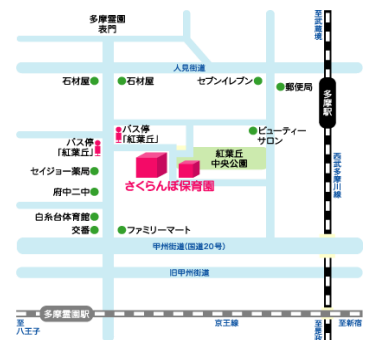

④うたってあそぼう

- *日時:3月24日(木)
10:00~11:00 (9:50~受付)
- *講師:アフタフ・バーバン須貝京子さん
- ★場所:武蔵野の森公園
雨天時:紅葉丘のひろば(分園2階)
- *定員:15組 *要申込
- *対象:0~4歳
- *内容:季節の曲1曲を身体をつかって表現遊びします 動きやすい服装でお越しください

⑤絵本のほら

- *日時:3月10日(木)
10:00~11:00 (9:50~受付)
- *講師:アフタフ・バーバン平川さん・小林さん
- ★場所:紅葉丘ひろば(分園2階)
- *定員:15組 *要申込
- *対象:0~4歳
- *内容:たくさんの絵本を読んでもらったり、読み合いっこしたりします 心地良い音楽が重なるとまた、違った見方を感じていただけたらと思います

白糸さくらんぼ保育園 府中市白糸台3-36-2
042-367-4610

★申込・問い合わせは白糸さくらんぼ保育園
ひろばにお願いいたします

白糸ひろば 070-3875-9517

対応時間(平日 9:00~15:00)

(保育中で出られない場合は折り返し
かけさせていただきますことをご了承下さい)

紅葉丘ひろば

紅葉丘の「さくらんぼ保育園」の
ひろば(分園2階)となります
紅葉丘1-27-4

*今まで白糸さくらんぼ保育園内の
ホールを使用しておりましたが、
新型コロナウイルス感染拡大予防の
ため、園内に保護者を含めて外部の
方が入れない為、しばらくは場所を
変更して行います

*紅葉丘のひろばは、外階段があ
る分園2階となり、保育室と別の部
屋になっています

*新型コロナウイルスの感染状況
を見ながら、できるだけ「ひろば」の
活動ができますよう、場所を設定さ
せていただきますので、お手数で
すが、ご確認いただきますようお願い
致します

武蔵野の森公園

*感染症の流行等の状況によって取り組
みの変更、延期、中止があることを
ご了承下さい