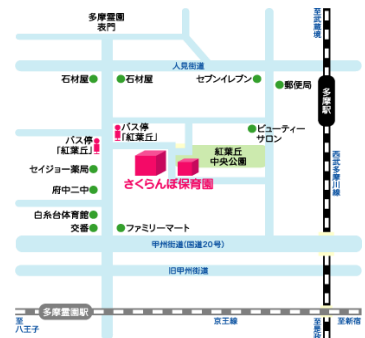

④うたってあそぼう

- *日時:5月26日(木)
10:00~11:00 (9:50~受付)
- *講師:アフタフ・バーバン須貝京子さん
- ★場所:武蔵野の森公園
雨天時:紅葉丘のひろば(分園2階)
- *定員:15組 *要申込
- *対象:0~4歳
- *内容:季節の曲1曲を身体をつかって表現遊びします
動きやすい服装でお越しください

⑤公園であそぼう

- *日時:5月10日(火)、31日(火)
- *10:00~11:00 (9:50~受付)
- ★場所:武蔵野の森公園
雨天時:中止
- *定員:12組 *要申込
- *対象:0~4歳
- *内容:公園で身体を動かして遊んだり、簡単な製作をします

⑥おさんぽにいこう

- *日時:5月30日(月)
- *10:00~11:00 (9:50~受付)
- ★場所:武蔵野の森公園
雨天時:中止
- *定員:12組 *要申込
- *対象:0~4歳
- *内容:公園内をゆっくりと散策します

＜新型コロナウイルス感染予防について＞

- *大人の方はマスクをご着用ください
- *入室の際は検温、手洗い、消毒をお願いします
(検温は外の活動時にご自宅まで測ってきてください)
- *風邪等の症状がある場合はご遠慮ください
- *水分はお持ちください(お茶の提供はお休んでいます)
- *人数を把握するために、事前の申込みをお願いしております
- *室内の換気、職員もマスクの着用、手洗い、消毒を行っております
お手数をおかけしますが、ご理解とご協力をお願い致します

白系さくらんぼ保育園 府中市白系台3-36-2

★申込・問い合わせは白系さくらんぼ保育園
ひろばにお願いいたします

白系ひろば 070-3875-9517

対応時間(平日 9:00~15:00)

(保育中で出られない場合は折り返し
かけさせていただきますことをご了承下さい)

武蔵野の森公園

紅葉丘ひろば

紅葉丘の「さくらんぼ保育園」の
ひろば(分園2階)となります
紅葉丘1-27-4

*④については雨天時のみ紅葉丘の
ひろばとなります

今まで白系さくらんぼ保育園内のホ
ールを使用しておりましたが、新型
コロナウイルス感染拡大予防のため、園内に保護者を含めて外部の方
が入れない為、しばらくは場所を変更して行います

*紅葉丘のひろばは、外階段があ
る分園2階となり、保育室と別の部
屋になっています

*新型コロナウイルスの感染状況を見ながら、できるだけ「ひろば」の
活動ができますよう、場所を設定さ
せていただきますので、お手数です
が、ご確認いただきますようお願い
致します