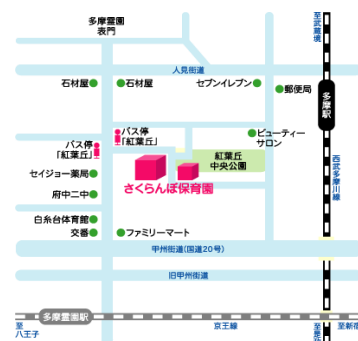

④公園であそぼう

- *日時: 6月10日(金)、27日(月)
- *10:00~11:00 (9:50~受付)
- ★場所: 武蔵野の森公園
  雨天時: 中止
- *定員: 12組 *要申込
- *対象: 0~4歳
- *内容: 公園で身体を動かして遊んだり、簡単な製作をします
- *着替え、水分お持ちいただき、汚れてもよい服装でお越しください

⑥絵本のほら

- *日時: 7月4日(月)
- 10:00~11:00 (9:50~受付)
- *講師: アフタフ・バーバン平川さん・小林さん
- ★場所: 紅葉丘ひろば (分園2階)
- *定員: 15組 *要申込
- *対象: 0~4歳
- *内容: たくさんの絵本を読んでもらったり、読み合いつこしたりします 心地良い音楽が重なるとまた、違った見方を感じていただけたらと思います
- *6/13 9:00~6/17までに申し込みをお願いします

<新型コロナウイルス感染予防について>

- *大人の方はマスクをご着用ください
- *入室の際は検温、手洗い、消毒をお願いします (検温は外の活動時にご自宅ですべて済ませてください)
- *風邪等の症状がある場合はご遠慮ください
- *水分はお持ちください (お茶の提供はお休みしています)
- *人数を把握するために、事前の申込みをお願いします
- *室内の換気、職員もマスクの着用、手洗い、消毒を行っております
- お手数をおかけしますが、ご理解とご協力をお願い致します

白糸さくらんぼ保育園 府中市白糸台3-36-2
042-367-4610

★申込・問い合わせは白糸さくらんぼ保育園
ひろばにお願いいたします

白糸ひろば 070-3875-9517 対応時間(平日 9:00~15:00)
(保育中で出られない場合は折り返しかけさせていただきます
ことをご了承下さい)

⑤うたってあそぼう

- *日時: 6月28日(火)
- 10:00~11:00 (9:50~受付)
- *講師: アフタフ・バーバン須貝京子さん
- ★場所: 武蔵野の森公園
  雨天時: 紅葉丘のひろば(分園2階)
- *定員: 15組 *要申込
- *対象: 0~4歳
- *内容: 季節の曲1曲を身体をつかって表現遊び
  します
  動きやすい服装でお越しください

紅葉丘ひろば

紅葉丘の「さくらんぼ保育園」の
ひろば(分園2階)となります
紅葉丘1-27-4

*⑤については雨天時のみ紅葉丘の
ひろばとなります
今まで白糸さくらんぼ保育園内のホ
ールを使用しておりましたが、新型
コロナウイルス感染拡大予防のため、
園内に保護者を含めて外部の方が
入れない為、しばらくは場所を
変更して行います

*紅葉丘のひろばは、外階段があ
る分園2階となり、保育室と別の部
屋になっています

*新型コロナウイルスの感染状況
を見ながら、できるだけ「ひろば」
の活動ができますよう、場所を設定
させていただきますので、お手数
ですが、ご確認いただきますようお願い
致します

*感染症の流行等の状況によって
取り組みの変更、延期、中止が
あることをご了承下さい