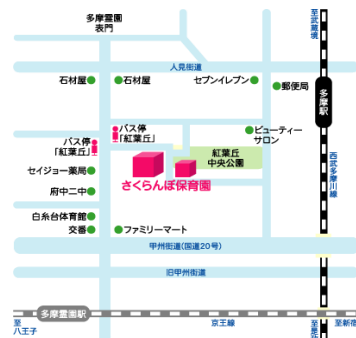

⑥うたってあそぼう

- *日時:11月1日(火)
10:00~11:00 (9:50~受付)
- *講師:アフタフ・バーバン須貝京子さん
- ★場所:武蔵野の森公園
雨天時:紅葉丘のひろば
- *定員:15組 *要申込
- *対象:0~4歳
- *内容:季節の曲1曲を身体をつかって表現遊び
します
動きやすい服装でお越しください

⑦おさんぽにいこう

- *日時:10月21日(金)
10:00~11:00 (9:50~受付)
- ★場所:武蔵野の森公園
雨天時:中止
- *定員:12組 *要申込 *対象:0~4歳
- *内容:公園内をゆっくりと散策します
*着替え、水分お持ちいただき、汚れてもよい服装で
お越しください

白系さくらんぼ保育園 府中市白系台3-36-2
042-367-4610

★申込・問い合わせは白系さくらんぼ保育園
ひろばにお願いいたします

白系ひろば 070-3875-9517

対応時間(平日 9:00~15:00)

(保育中で出られない場合は折り返しかけさせていただきます)

武蔵野の森公園

紅葉丘ひろば

紅葉丘の「さくらんぼ保育園」の
ひろば(分園2階)となります
紅葉丘1-27-4

*⑤⑥については雨天時のみ紅葉丘
のひろばとなります
今まで白系さくらんぼ保育園内のホ
ールを使用しておりましたが、新型
コロナウイルス感染拡大予防のため、
園内に保護者を含めて外部の方が
入れない為、しばらくは場所を変更
して行います

*紅葉丘のひろばは、外階段があ
る分園2階となり、保育室と別の部
屋になっています

*新型コロナウイルスの感染状況
を見ながら、できるだけ「ひろば」
の活動ができますよう、場所を設定
させていただきますので、お手数
ですが、ご確認いただきますようお願い
致します