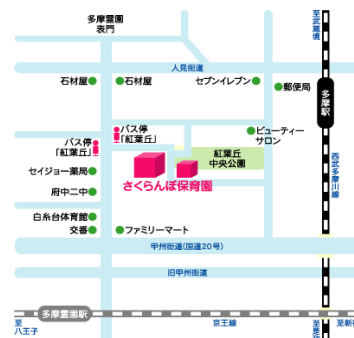

紅葉丘ひろば

紅葉丘の「さくらんぼ保育園」の
ひろば(分園2階)となります
紅葉丘1-27-4

*⑥については雨天時のみ紅葉丘の
ひろばとなります
今まで白系さくらんぼ保育園内のホ
ールを使用しておりましたが、新型
コロナウイルス感染拡大予防のため、園内に保護者を含めて外部の方
が入れない為、しばらくは場所を変更して行います

*紅葉丘のひろばは、外階段があ
る分園2階となり、保育室と別の部
屋になっています

*新型コロナウイルスの感染状況
を見ながら、できるだけ「ひろば」の
活動ができますよう、場所を設定さ
せていただきますので、お手数です
が、ご確認いただきますようお願い
致します