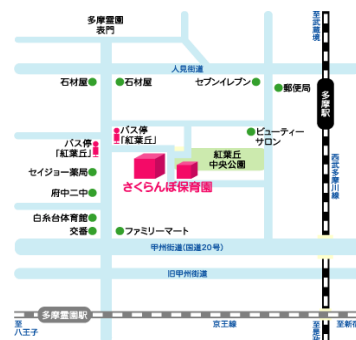

④絵本のほら

- *日時: 3月9日(木)
10:00~11:00 (9:50~受付)
- *講師: アフタフ・バーバン平川さん・小林さん
- 場所: 紅葉丘ひろば(分園2階)
- *定員: 15組 *要申込
- *対象: 0~4歳
- *内容: たくさんの絵本を読んでもらったり、読み合
いっこしたりします 心地良い音楽が重なるとま
た、違った見方を感じていただけたらと思います
**2/21 9:00~ 3/2までに申し込みを
お願いします**

白系さくらんぼ保育園 府中市白系台3-36-2
042-367-4610

★申込・問い合わせは白系さくらんぼ保育園
ひろばにお願いいたします

白系ひろば 070-3875-9517

対応時間(平日 9:00~15:00)

(保育中で出られない場合は折り返し
かけさせていただきますことをご了承下さい)

紅葉丘ひろば

紅葉丘の「さくらんぼ保育園」の
ひろば(分園2階)となります
紅葉丘1-27-4

*今まで白系さくらんぼ保育園内の
ホールを使用しておりましたが、
新型コロナウイルス感染拡大予防の
ため、園内に保護者を含めて外部の
方が入れない為、しばらくは場所を
変更して行います

*紅葉丘のひろばは、外階段があ
る分園2階となり、保育室と別の部
屋になっています

*新型コロナウイルスの感染状況
を見ながら、できるだけ「ひろば」の
活動ができますよう、場所を設定さ
せていただきますので、お手数で
すが、ご確認いただきますようお願い
致します

武蔵野の森公園

*感染症の流行等の状況によって取り組
みの変更、延期、中止があることを
ご了承下さい