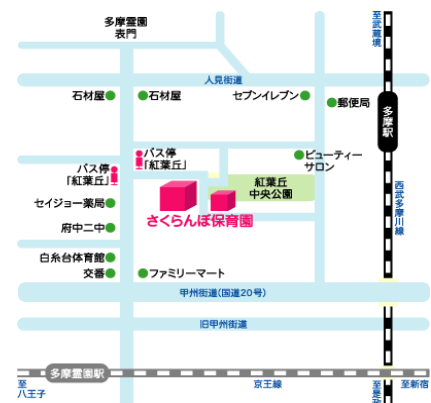

白糸ひろば

白糸さくらんぼ保育園内にひろばの部屋があります
入口は玄関前に掲示をしてお知らせいたします

<白糸さくらんぼ保育園>

府中市白糸台3-36-2
042-367-4610

ホームページ→

⑤公園であそぼう

- *日時:5月16日(火)
10:00~11:00
- ★武蔵野の森公園 雨天時:中止
- *定員:12組
- *対象:0歳~4歳
- *内容:公園で身体を動かして遊んだり、簡単な制作をします

保育体験

- *日時:5月19日(金)
9:30~10:30
- *対象:1歳児クラス(2021.4.2~2022.4.1)
- *場所:武蔵野の森公園
公園での集合、解散となります
- *内容:1歳児クラスの園児と自然の中で一緒にあそびませんか
- *申込は5/16まで

④うたってあそぼう

- *日時:5月30日(火)
10:00~11:00(9:50~受付)
- *講師:アフタフ・バーバン須貝京子さん
- ★場所:武蔵野の森公園
雨天時:紅葉丘のひろば(分園2階)
- *定員:15組
- *対象:0~4歳
- *内容:季節の曲1曲を身体をつかって表現遊びします
動きやすい服装でお越しください

武蔵野の森公園

雨天時

③絵本のほら

- *日時:6月1日(木)
10:00~11:00(9:50~受付)
- *講師:アフタフ・バーバン平川さん・小林さん
- ★場所:紅葉丘ひろば(分園2階)
- *定員:15組
- *対象:0~4歳
- *内容:たくさんの絵本を読んでもらったり、みんなで読み合いっこしたり、そこに心地良い音学が重なると・・・見る形、感じ方も自由な空間です

紅葉丘ひろば

紅葉丘の「さくらんぼ保育園」のひろば(分園2階)となります
紅葉丘1-27-4