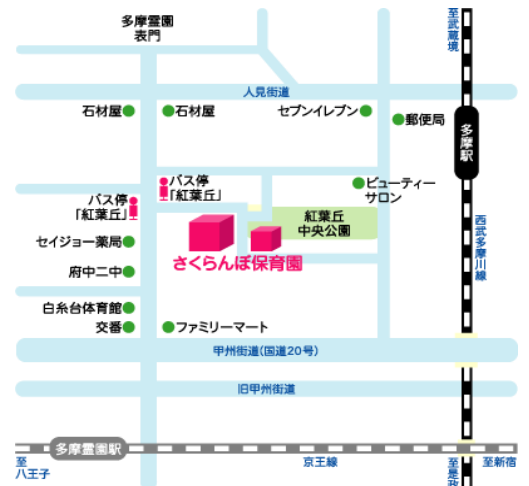

## 武蔵野の森公園

## うたおう会

- \*日時:6月29日(木)  
10:00~11:00 (9:50~受付)
- \*講師:加藤希さん(ノゾミウタ)
- ★場所:武蔵野の森公園  
雨天時:紅葉丘のひろば(分園2階)
- \*定員:15組
- \*対象:0~4歳
- \*内容:季節のうた、動揺、手遊びなど  
たくさん歌を一緒にうたいましょ

雨天時  
場所が変わります

## 紅葉丘ひろば

- ★6/1「絵本のはら」
- ★6/29 雨天時の「うたおう会」は広い室内の紅葉丘「さくらんぼ保育園のひろば」で行います

住所:紅葉丘1-27-4

## 絵本のはら

- \*日時:6月1日(木)  
10:00~11:00 (9:50~受付)
- \*講師:アフタフ・バーバン平川さん・小林さん
- ★場所:紅葉丘ひろば(分園2階)
- \*定員:15組
- \*対象:0~4歳
- \*内容:たくさんの絵本を読んでもらったり、みんなで読み合いっこしたり、そこに心地良い音楽が重なると・・・見る形、感じ方も自由な空間です