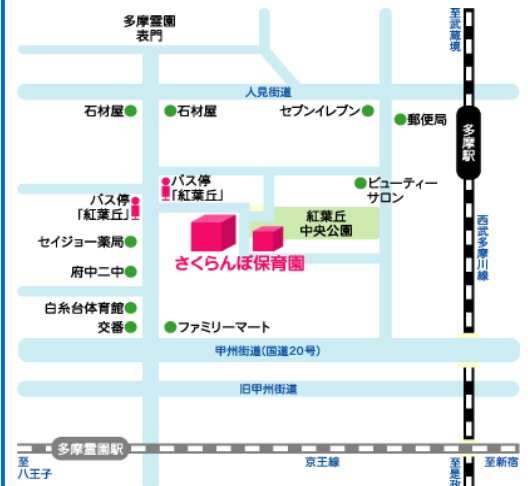

*場所：白糸さくらんぼ保育園内のひろば

*内容：季節のうたや、手遊びと交流

絵本と交流 1歳~

*日時：1月15日(月)

1月23日(火)

10:00~11:30(白糸さくらんぼ保育園の玄関のインターホンを鳴らしてください)

*対象：1歳~3歳(兄弟の幼稚園児も可)

*場所：白糸さくらんぼ保育園内のひろば

*内容：季節のうたや、手遊びと交流

白糸ひろば

白糸さくらんぼ保育園内にひろばの部屋があります
入口は玄関前のインターホンを鳴らしてください

<白糸さくらんぼ保育園>

府中市白糸台 3-36-2
042-367-4610

ホームページ→

♪「たこの歌」♪

1 たこたこ あがれ かぜよく うけて
くもまで あがれ てんまで あがれ

2 えだこに じだこ どちらも まけず
くもまで あがれ てんまで あがれ

3 あれあれ さがる ひけひけ いとを
あれあれ あがる はなすな いとを

うたってあそぼう会

- *日時：1月22日(月)
10:00~11:00 (9:50~受付 10時)
- *講師：須貝京子さん (アフタフ・バーバン)
- *場所：さくらんぼ保育園 ひろば (分園2階)
- *対象：0~3歳(兄弟の幼稚園児可)
- *定員：15組
- *内容：季節のうたの1曲を色々な表現で
あそんでいきます

紅葉丘ひろば

★1/22「うたってあそぼう会」

広い室内の紅葉丘「さくらんぼ保育園のひろば」で行います

住所：紅葉丘1-27-4

冬場に野菜を たっぷり食べたい

「煮物」「いため物」「スープ」
など、火を通し「温野菜」にして食
べてください。火を通すことで野
菜の「かさ」が減り、たくさんの量
を食べられます。また、食物繊維
も豊富に摂ることができます。