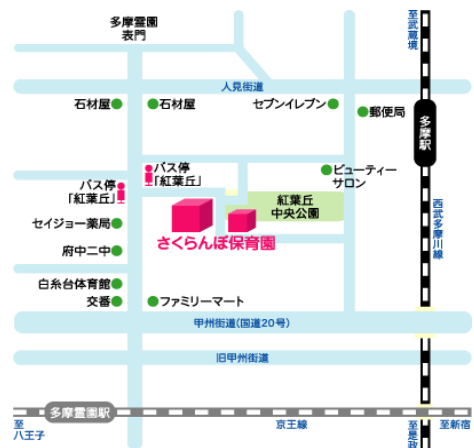

## 公園であそぼう

日時：4月16日(火)

時間：10:00～11:30 雨天：中止

場所：武蔵野の森公園

対象：0歳～未就学児

内容：公園で体を動かしたり、春の自然の中で探索あそびを一緒に楽しみましょう

持ち物：水分 天気によっては帽子、虫刺され予防(長袖、長ズボン等)

集合場所：公園入口付近のサービスセンター前で職員が札をもってお待ちしています

## 武蔵野の森公園

## 絵本のほら

日時：4月18日(木)

時間：10:00～11:00

場所：紅葉丘のさくらんぼ保育園(分園2階)

(こちらの取り組みは場所が白系ではありませんので右の地図をご確認ください)

講師：アフタフ・バーバン平川さん、小林さん

対象：0歳～未就学児

内容：テーマに沿った絵本を読んでもらったり、みんなで読みあっこしたり、そこに心地よい音楽が重なり、目と心で感じるちょっと不思議で面白い絵本との関わりです

## 紅葉丘ひろば

紅葉丘の「さくらんぼ保育園」のひろば(分園2階)となります  
紅葉丘1-27-4